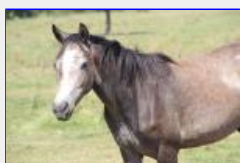

BLUE DREAM DU GARON

Sexe : Femelle

Race : Poney Français de Selle

Robe : Gris

Taille (cm) :

Né(e) le : 01-01-2011

Prix de vente :

©